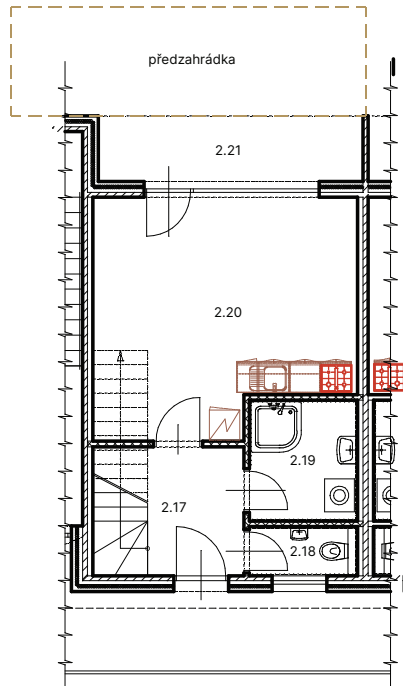

PŮDORYS 2.NP

PŮDORYS 3.NP

PŮDORYS 2.NP

POHLED SEVERNÍ

PŮDORYS 3.NP

POHLED JIŽNÍ

www.rezidence-hrazka.cz

2.17	CHODBA	6,51 m ²
2.18	WC	1,78 m ²
2.19	KOUPELNA	4,38 m ²
2.20	OBÝVACÍ PROSTOR	20,11 m ²
2.21	TERASA	6,24 m ²
3.14	CHODBA + SCHODIŠTĚ	9,72 m ²
3.15	KOUPELNA	5,16 m ²
3.16	POKOJ	20,36 m ²
3.17	POKOJ	18,01 m ²
3.18	ŠATNA	4,11 m ²

CELKOVÁ PLOCHA 96,38 m²
PŘEDZAHŘÁDKA + TERASA 18,8 m²

K PRONÁJMU

Máte zájem o pronájem této bytové jednotky?
Kontaktujte makléře.

+420 774 111 811
info@michalhruby.cz