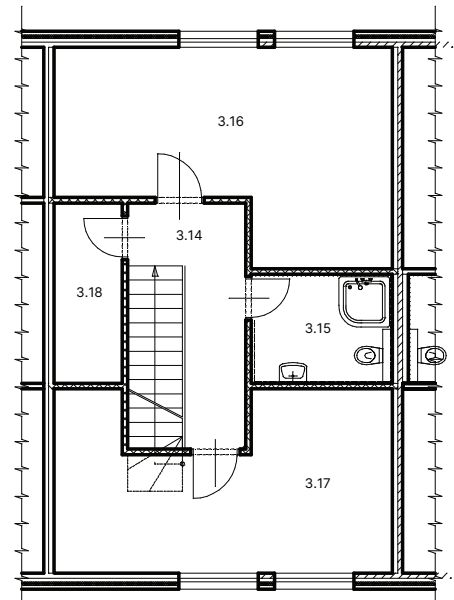

PŮDORYS 2.NP

PŮDORYS 3.NP

PŮDORYS 2.NP

POHLED SEVERNÍ

PŮDORYS 3.NP

POHLED JIŽNÍ

www.rezidence-hrazka.cz

2.17	CHODBA	6,51 m ²
2.18	WC	1,78 m ²
2.19	KOUPELNA	4,38 m ²
2.20	OBÝVACÍ PROSTOR	20,11 m ²
2.21	TERASA	6,24 m ²
3.14	CHODBA + SCHODIŠTĚ	9,72 m ²
3.15	KOUPELNA	5,16 m ²
3.16	POKOJ	20,36 m ²
3.17	POKOJ	18,01 m ²
3.18	ŠATNA	4,11 m ²

CELKOVÁ PLOCHA 96,38 m²
PŘEDZAHŘÁDKA + TERASA 18,8 m²

K PRONÁJMU

Máte zájem o pronájem této bytové jednotky?
Kontaktujte makléře.

+420 774 111 811
info@michalhruby.cz