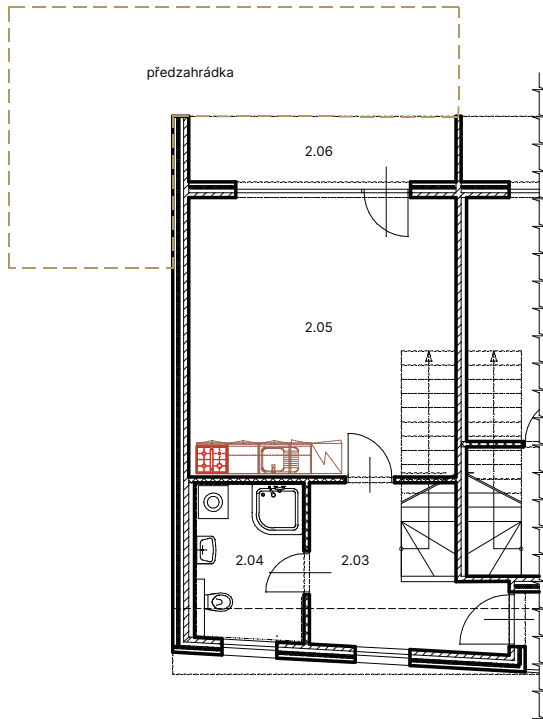

PŮDORYS 2.NP

PŮDORYS 3.NP

PŮDORYS 2.NP

PŮDORYS 3.NP

POHLED SEVERNÍ

POHLED JIŽNÍ

www.rezidence-hrazka.cz

2.03	CHODBA	9,40 m ²
2.04	KOUPELNA	5,78 m ²
2.05	OBÝVACÍ PROSTOR	24,99 m ²
2.06	TERASA	6,32 m ²
3.01	CHODBA + SCHODIŠTĚ	9,92 m ²
3.02	KOUPELNA	5,02 m ²
3.03	POKOJ	16,78 m ²
3.04	POKOJ	13,67 m ²

CELKOVÁ PLOCHA 91,88 m²
PŘEDZAHŘÁDKA + TERASA 31,1 m²

K PRONÁJMU

Máte zájem o pronájem této bytové jednotky?
Kontaktujte makléře.

+420 774 111 811
info@michalhruby.cz