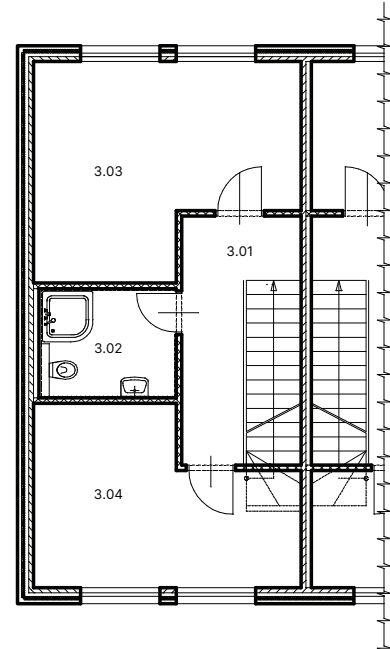

PŮDORYS 2.NP

PŮDORYS 3.NP

PŮDORYS 2.NP

PŮDORYS 3.NP

POHLED SEVERNÍ

POHLED JIŽNÍ

www.rezidence-hrazka.cz

2.03	CHODBA	9,40 m ²
2.04	KOUPELNA	5,78 m ²
2.05	OBÝVACÍ PROSTOR	24,99 m ²
2.06	TERASA	6,32 m ²
3.01	CHODBA + SCHODIŠTĚ	9,92 m ²
3.02	KOUPELNA	5,02 m ²
3.03	POKOJ	16,78 m ²
3.04	POKOJ	13,67 m ²

CELKOVÁ PLOCHA 91,88 m²
PŘEDZAHŘÁDKA + TERASA 31,1 m²

K PRONÁJMU

Máte zájem o pronájem této bytové jednotky?
Kontaktujte makléře.

+420 774 111 811
info@michalhruby.cz